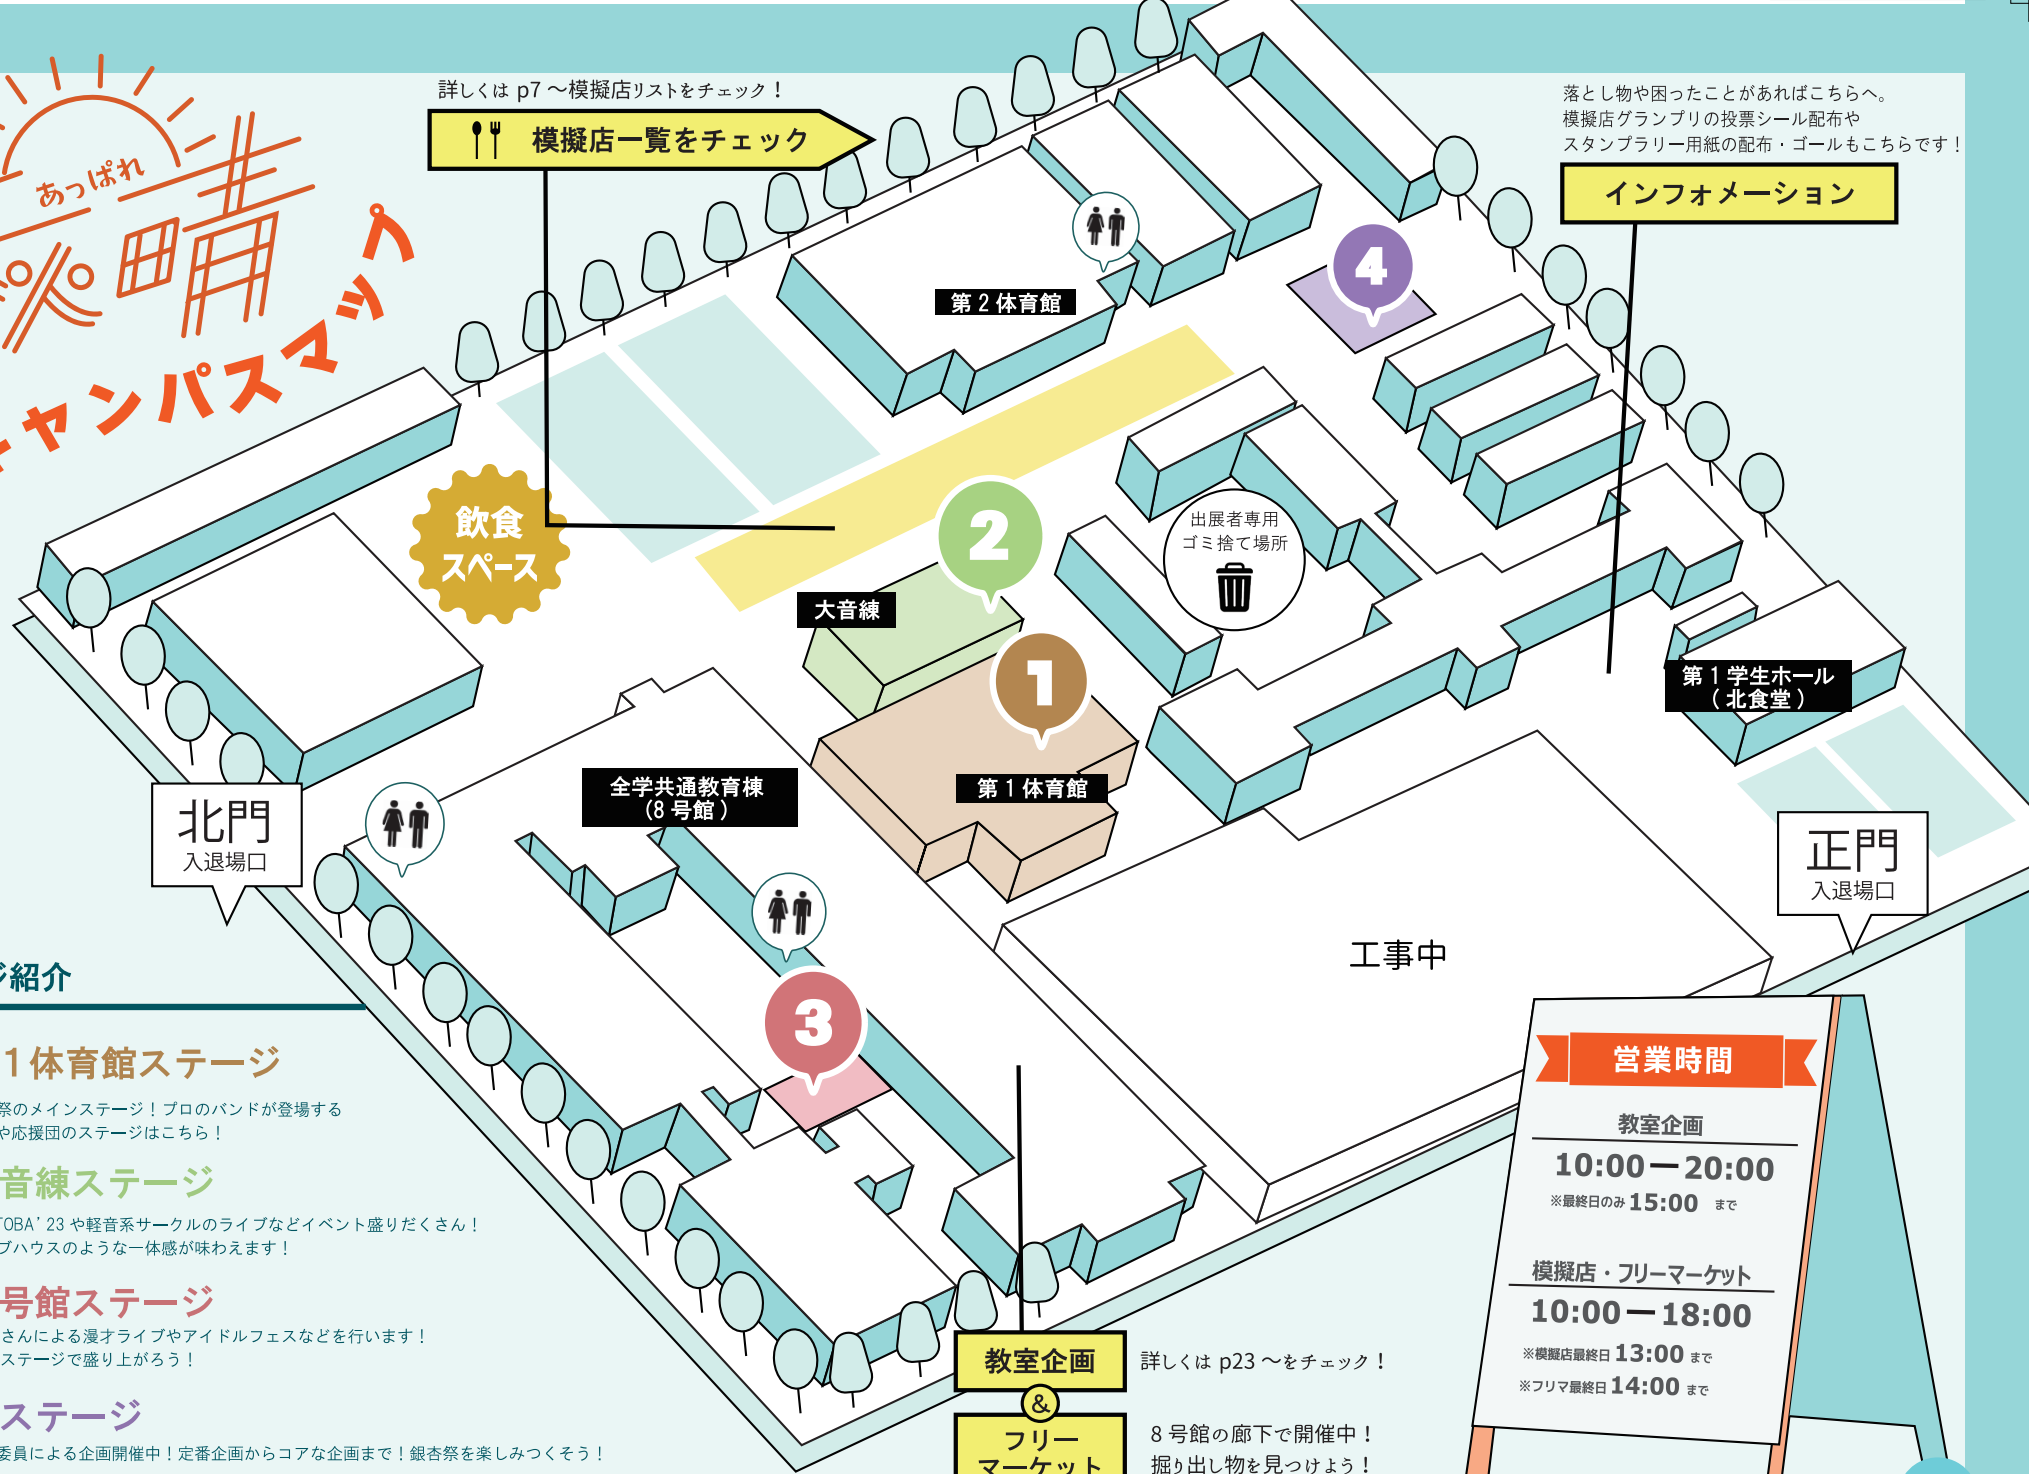

4 遊ステージ

実行委員による企画開催中! 定番企画からコアな企画まで! 銀杏祭を楽しみつくそう!

教室企画 & **フリーマーケット** 詳しくは p23 ~ をチェック!

8号館の廊下で開催中!
掘り出し物を見つけよう!

営業時間

教室企画
10:00 - 20:00
※最終日のみ 15:00 まで

模擬店・フリーマーケット
10:00 - 18:00
※模擬店最終日 13:00 まで
※フリマ最終日 14:00 まで