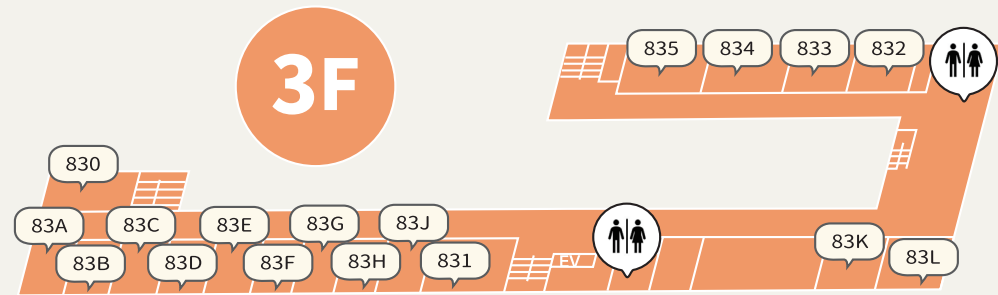

## 1コイン体験★ 脱毛&アイブロウ&鼻毛 WAX

♡ALL500円(税込)で脱毛&アイブロウ&鼻毛脱毛♪  
お友達と一緒にキャンパスライフをもっと楽しく、自信に  
満ちたものにしてよう！

4年ぶりに復活！  
体験会企画！！

11/3(金)・11/4(土) 11/5(日)

10:00 ~ 17:00 10:00 ~ 15:00

**830**

**アコースティックギター部**