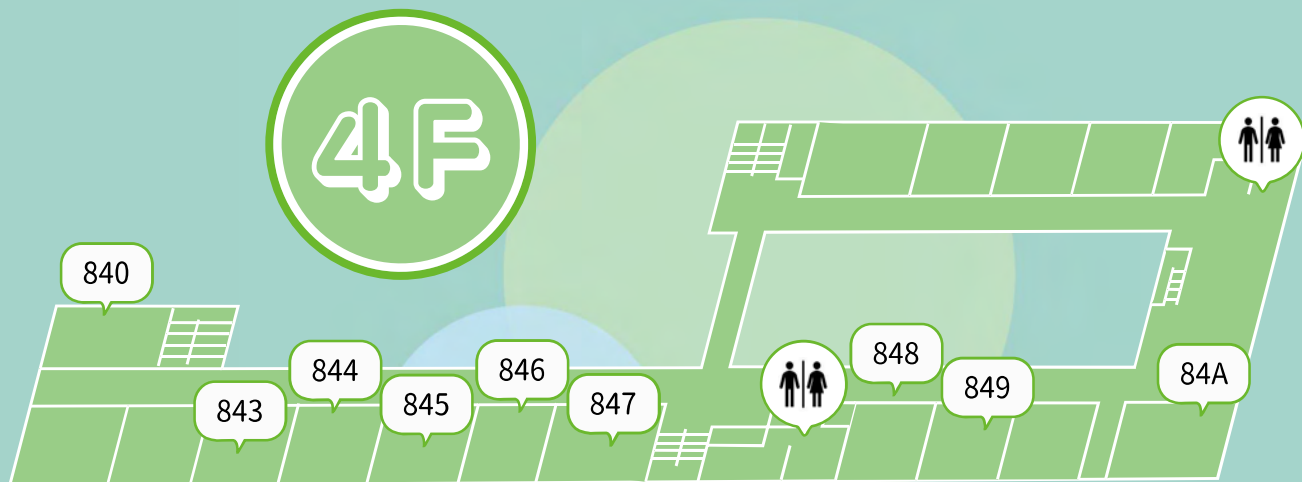

844

漫画研究会杉本支部

漫研銀杏出張所

部誌やオリジナルグッズの販売、イラストの展示、塗り絵の配布、メイキング動画の作成などさまざまな企画をご用意しております！

皆様のご来場をお待ちしております！

11/2	11/3	11/4
10:00~19:00	10:00~17:00	×

846

美術部青桃会