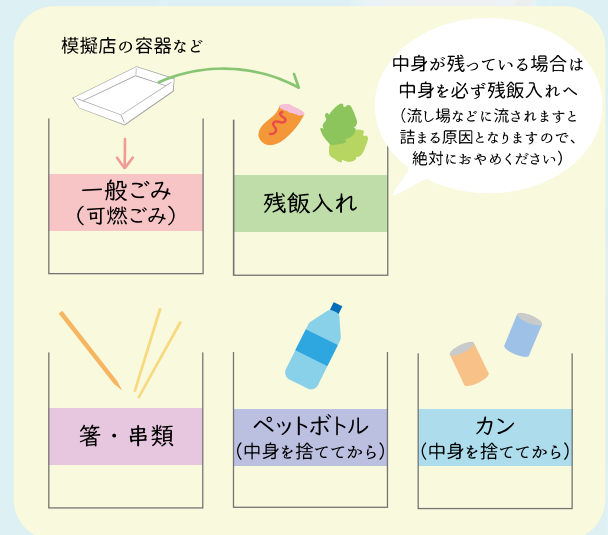

ごみの分別にご協力ください

ごみは会場内のごみ箱に分別して捨てていただくよう、ご協力の程よろしくをお願いいたします。分別については以下の通りとさせていただきます。なお、出店者の方は専用のごみ捨て場所がございますので、まとめてそちらをお願いいたします。