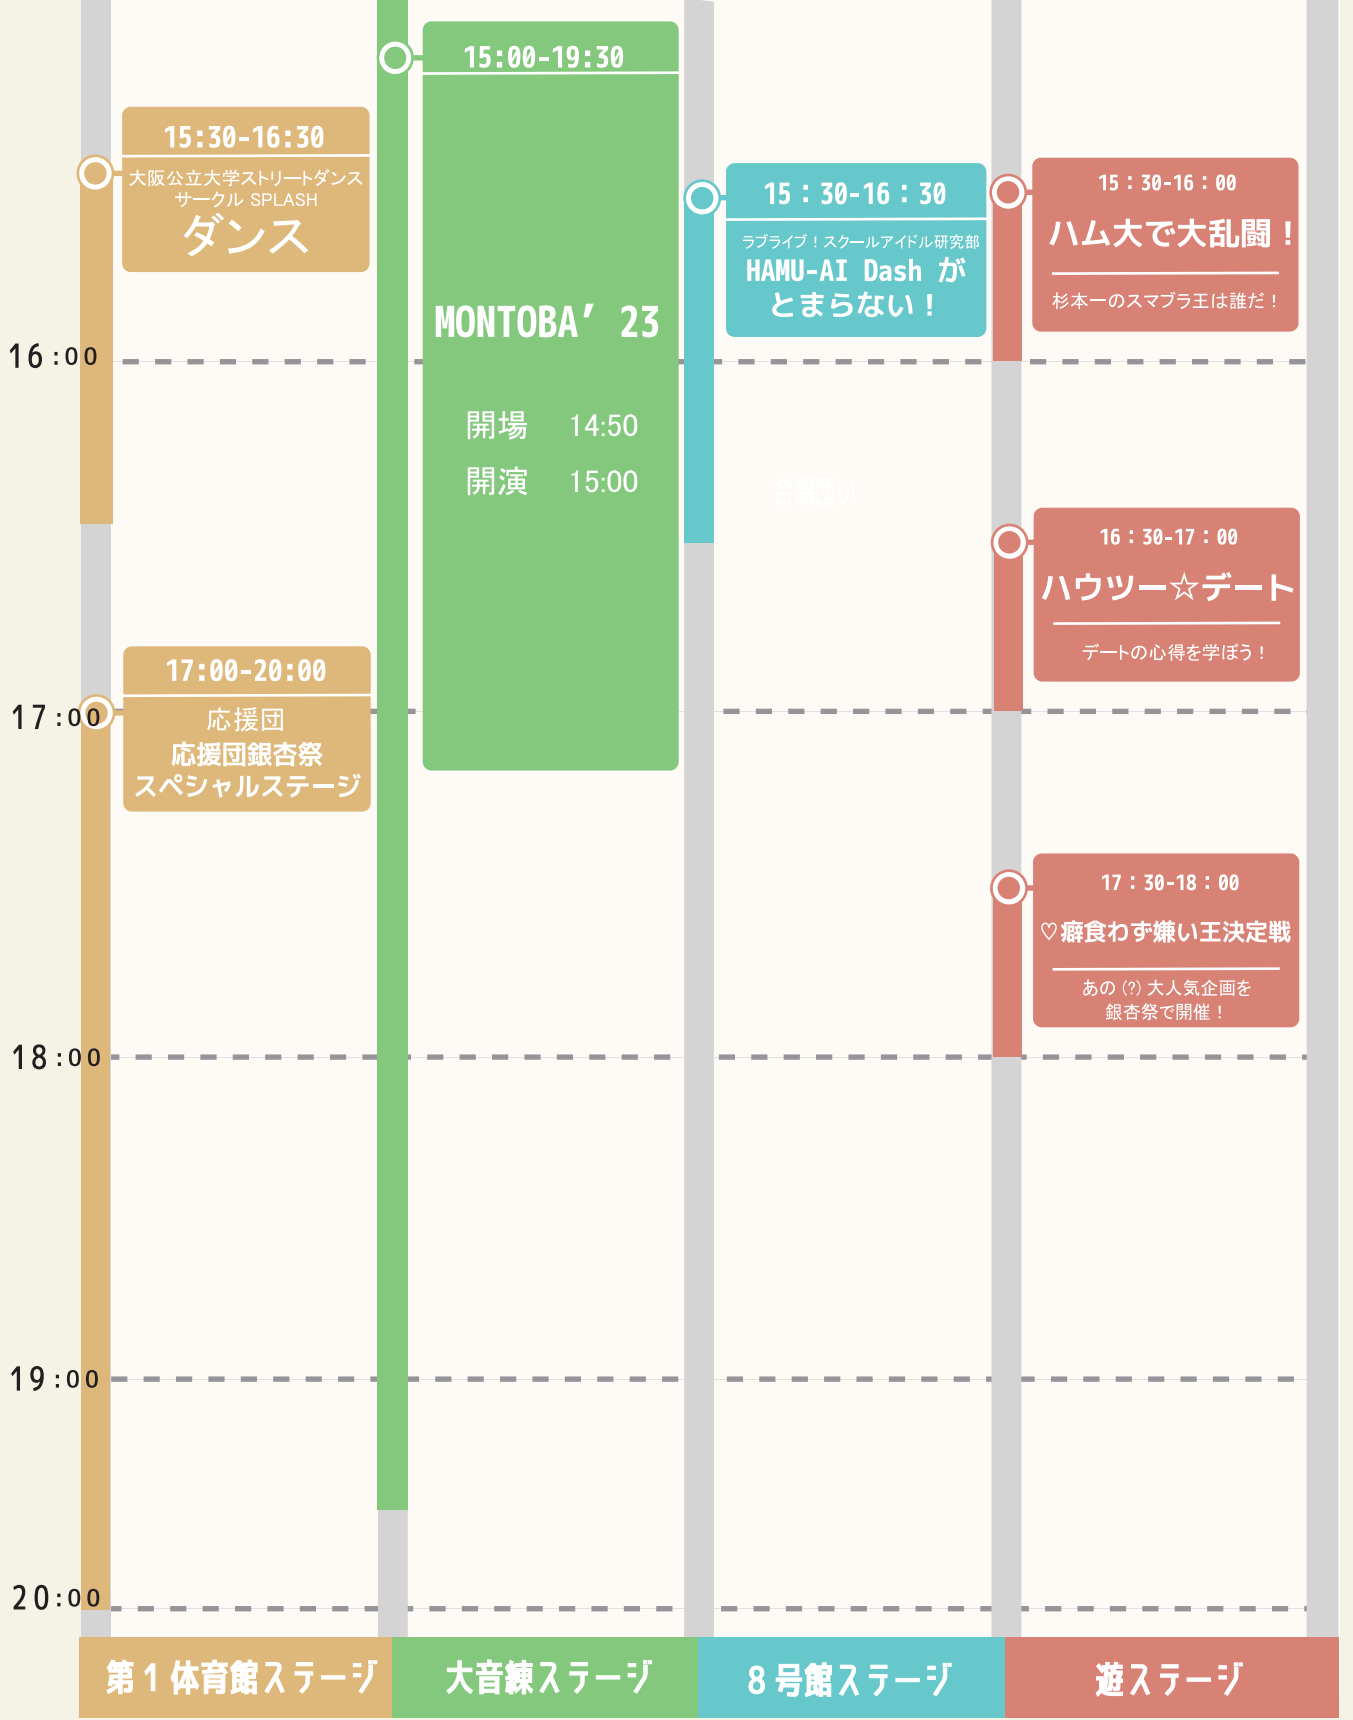

DAY1 11.3 FRI

	第1 体育館ステージ	大音練ステージ	8号館ステージ	遊ステージ
10:00	10:30-11:30 アイドルコピードダンスサークルにゃん恋 にゃん恋 銀杏祭ステージ	10:30-13:30 MONTOBA 前座	10:45-11:30 奇術部 Jenga ピエロのあしあと	10:30-11:00 45秒で何が出来る あの音楽のプレッシャーに耐えられるか
11:00	11:45-12:15 ZENZARS ZENZARS THE FINAL	10:30 軽音楽部 (杉本キャンパス)		11:30-12:00 分かりそうで分からないクイズ 「あーなんだっけ」を楽しもう！
12:00	12:45-13:45 大阪公立大学チーム朱蘭 朱蘭的銀杏祭 ～幸せぎょうさん夢たくさん☆～	11:30 FOLK SONG CLUB	12:00-13:00 Mirrors K-pop カバーダンス	12:30-13:00 この(AI)美女、だーれだ？ AIに惑わされず美女が誰か見抜けるか？！
13:00		12:30 POPCHAPS	13:15-13:30 アイドルコピードダンスサークルにゃん恋 ミャクミャク x にゃん恋 コラボステージ	13:30-14:00 論☆破☆王 論理的思考力を伸ばそう！
14:00	14:15-15:00 交響楽団 公立大オケと フィルムの世界へ	13:30	14:00~ Takumi LIVE	14:30-15:00 変則 ドレミファドン！ このドレミファドン、、 何が違う、、？
15:00				論理的思考力を伸ばそう！

第1体育館ステージ

大音練ステージ

8号館ステージ

遊ステージ

16:00

17:00

18:00

19:00

20:00

合唱団い